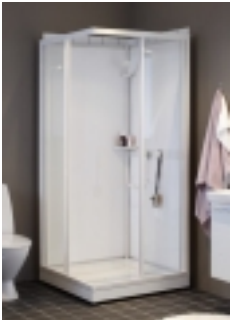

Unikprice

Unikprice.no

Dusjkabinett 80x80 cm

IfÅ, Next dusjkabinett
Din Pris:inkl. mva Kr. 6 737.00

RektangulÅrt dusjkabinett 80x80 cm fra IfÅ. StyrÅn front og hvite bakvegger. Leveres med dusjgarnityr og hÅrsil. [[Produktdetaljer...]](#)